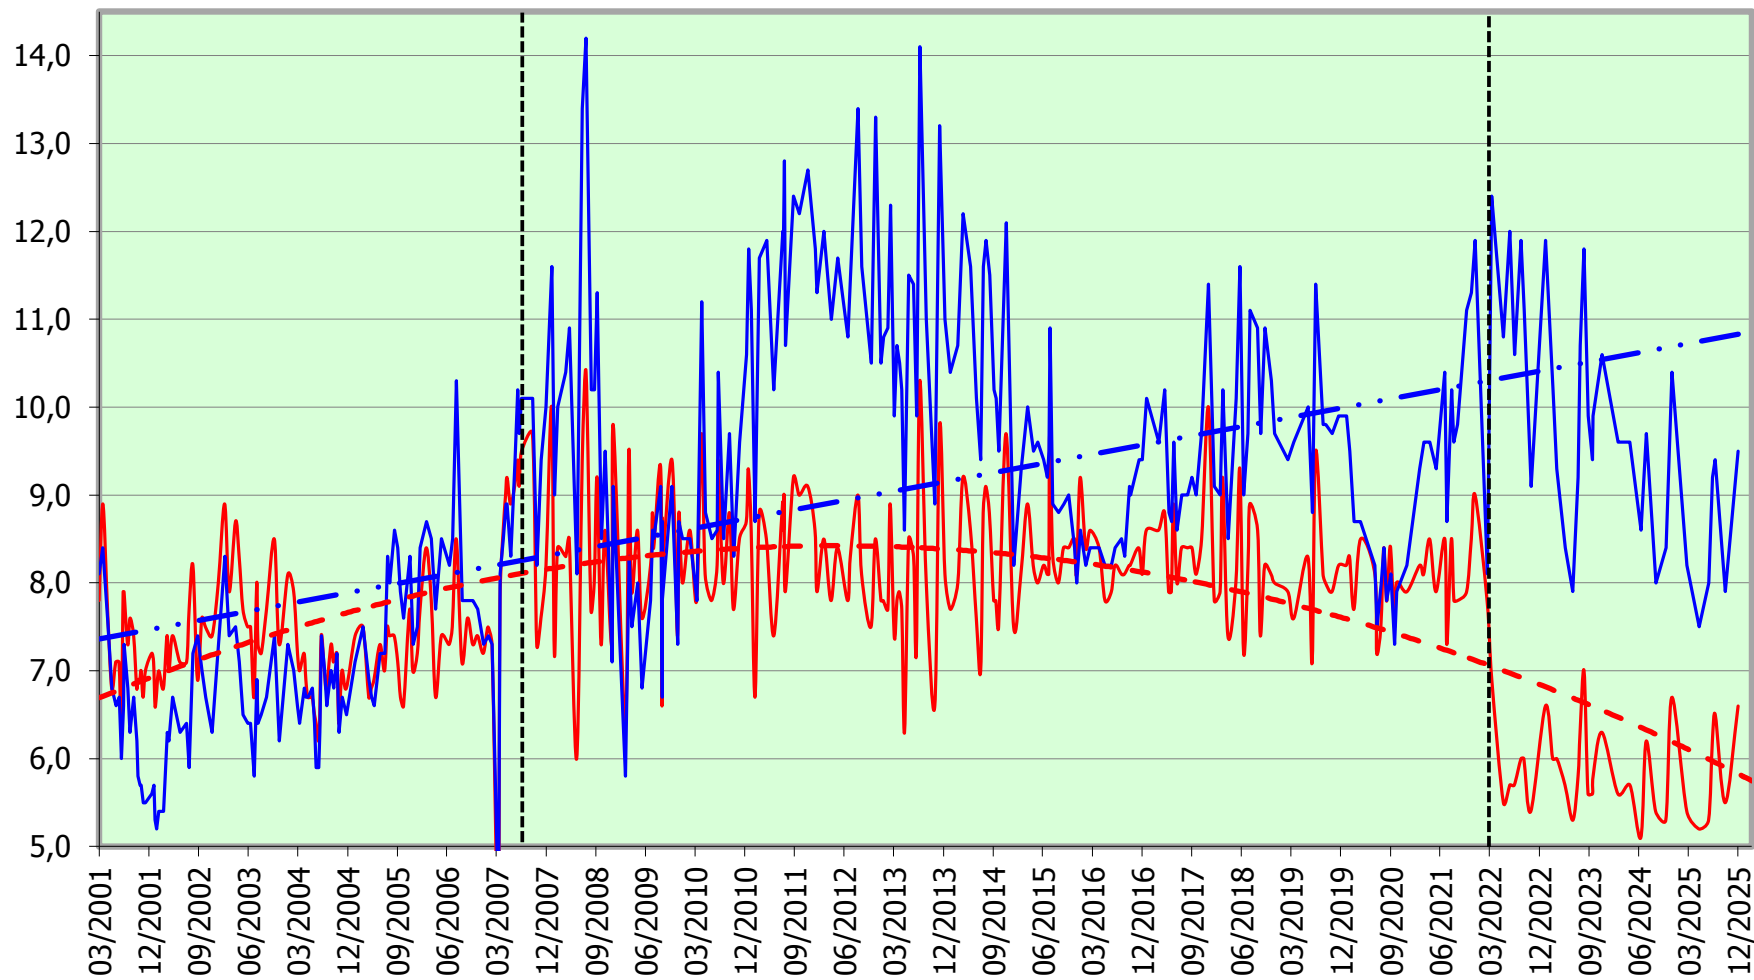

Liter / Kosten pro 100 km

Lt pro HKm
€ pro HKm

Ab 04/2007 Tucson Diesel - ab 03/2022 Tucson-2