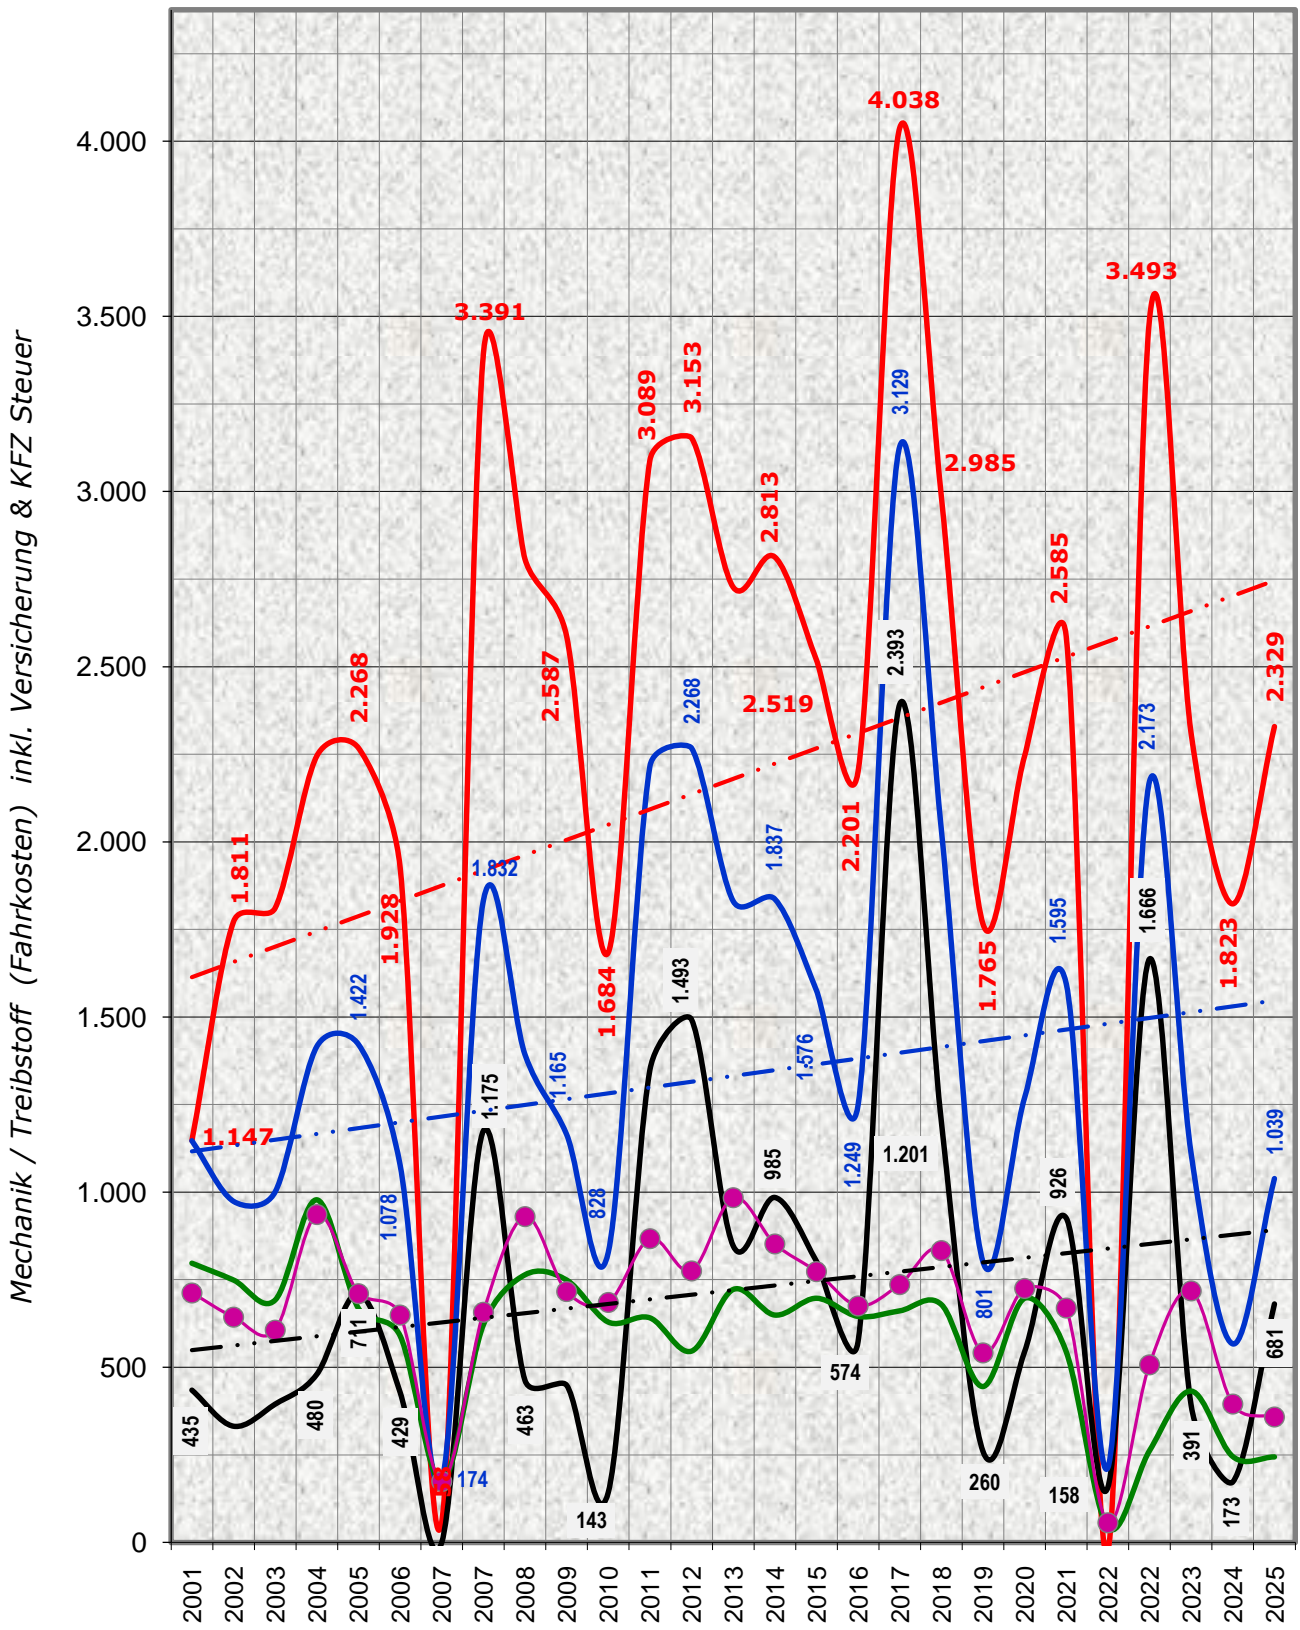

KFZ KOSTEN

- Summe
- Mechanik
- Fahrkosten
- Liter
- Treibstoff €

Ab 04/2007 Tucson (Diesel)